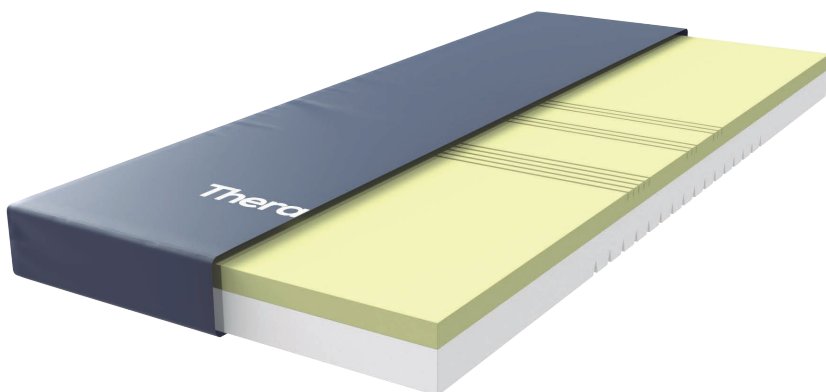

COLCHÓN ANTIESCARAS THERAFOAM

ESPECIFICACIONES DEL PRODUCTO

SKU:
TM400

Nombre:
TheraFoam

Descripción:
Colchón con Memory y HD Foam Antiescaras

Dimensiones del producto:
90 X 200 X 15 cm

Peso del producto:
10 kg

Máximo peso soportado:
90 kg

CARACTERÍSTICAS

Confort y soporte gracias a su composición de doble espuma

Repele la humedad, 100% impermeable e hipoalergénico.

Para mayor comodidad, se adapta perfectamente a las camas plegables.

El cambio de color no afectará en absoluto la funcionalidad del mismo.

ESPECIFICACIONES POR LOTE

Cantidad por caja:
1 unidad

Tamaño de la caja de envío:
32 x 32 x 102 cm

Peso bruto:
14.2 Kg

MATERIALES

Espuma superior:
45D Espuma Viscoelástica.

Espuma base:
26D Espuma de alta densidad.

Cubierta:
100% impermeable y removible